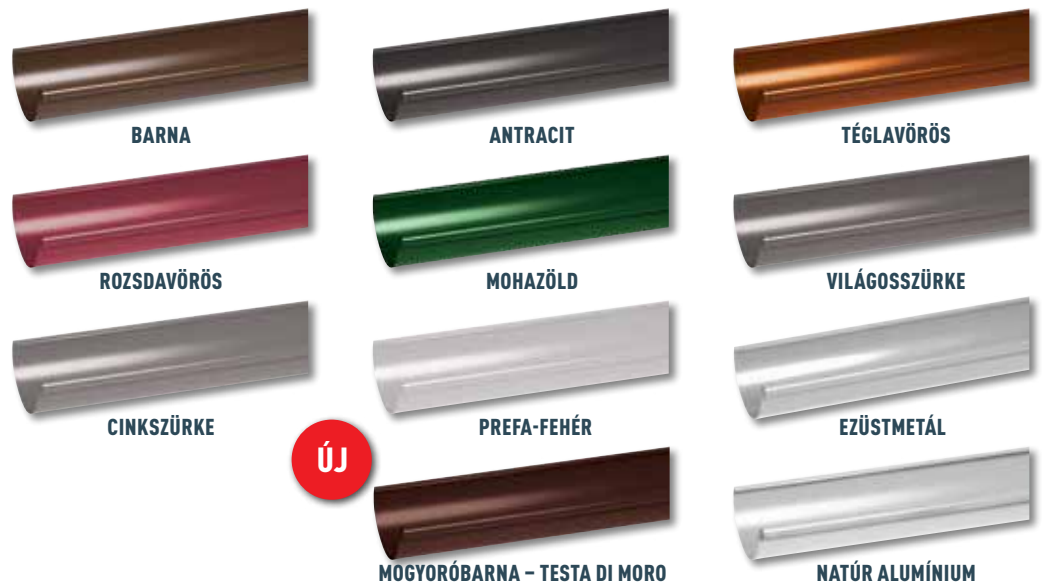

PREFA ERESZCSATORNÁK

AZ ALUMÍNIUM SZÍNT VALL

Az ereszcatornák kétféleképpen határozhatják meg egy épület látványát: vagy tökéletesen érvényesülni hagyják a homlokzatot, úgy, hogy színükkel tökéletesen harmonizálnak vele és így optikailag szinte észrevétlenek maradnak; vagy az épület összes színétől elütnek, tudatosan domináns jelleggel, így hangsúlyozván az épület kialakítását. Teljesen mindegy, hogy Ön melyik színeket részesíti előnyben, a PREFA alumínium ereszcatorna rendszer segítségével az egész színvilág nyitva áll Ön előtt.

700x1,00mm: Fekvőereszcatorna

12 STANDARD SZÍN – KÍVÁNSÁGRA AZ EGÉSZ PALETTA

A PREFA ereszcatorna rendszerek klasszikus standard színeivel valamennyi közkedvelt tető- és homlokzatszínhez megtalálhatja a megfelelő megoldást. Ha azonban Önnek ez a színharmónia nem elég tökéletes, a PREFA ügyfeleként szabadon kiválaszthatja kedvenc színét ereszcatorna rendszeréhez. Valamennyi kiegészítőt színes bevonattal ellátott alumíniumból készítjük, így az eljárás páratlanul egyedi teljes rendszert eredményez; ami négy különböző méretben, sőt, négyszögszelvényű vagy fekvőeresz-csatornaként is kapható.

TARTÓS SPECIÁLIS BEVONAT ÉS TÖKÉLETES KIDOLGOZÁS

A PREFA ereszcatorna rendszer kiváló minőségű, Coil-Coating-eljárással készült felületnemesítéssel tűnik ki. Ezáltal a lakkréteg alakítható marad, és még szélsőséges időjárási hatásoknak is ellenáll majd. A tartós stabilitást garantáljuk. Ezt a független intézetek által folyamatosan végzett szigorú minőségellenőrzési vizsgálatok is megerősítik.

ROZSDAMENTES ÉS KEVÉS KARBANTARTÁST IGÉNYEL

A PREFA ereszcatorna rendszer minden eleme alumíniumból készült – olyan alapanyagból, ami nem rozsdásodik, és az újszerű felületnemesítéssel tökéletesen megfelel az Ön épületének, mint kreatív és funkcionális kültéri építészeti alkotásnak. A PREFA alumínium ereszcatorna rendszerrel még a kellemetlen karbantartási munkák, mint a javítás és az utánfestés sem okoz több gondot – ezt garantáljuk.