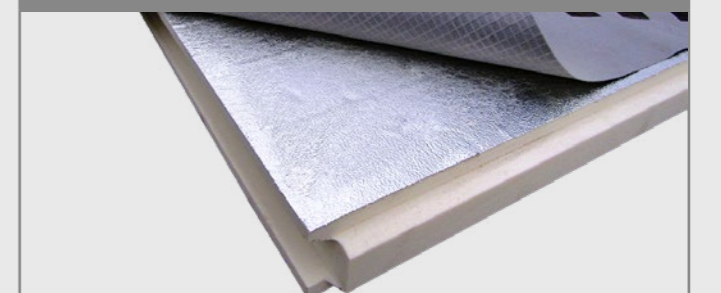

CREATON CREATHERM PLUS:

A CREATHERM PLUS ideális megoldást kínál minden új magastető számára. A táblák mindkét oldalán alufólia kasírozás található, amely télen a belső térből távozó meleg hősugarakat tartja vissza, nyáron pedig visszaveri a külső napsugárzást.