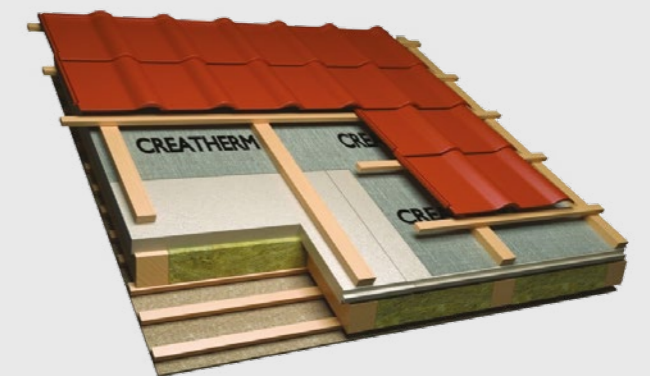

CREATON CREATHERM:

A CREATON CREATHERM elsősorban meglévő tetőszerkezetek felújításához ajánlott kiegészítő hőszigetelő réteggként. A táblák speciális páraáteresztő kasírozásainak köszönhetően lehetővé teszik a szarufákban, és a szarufák közötti meglévő hőszigetelésben lévő nedvesség párávándorlását.