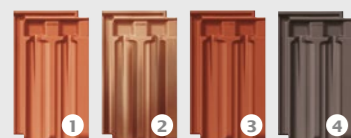

RUSTICO

Megbízható esztétikum.

A fejhornynál kialakított bordamélyítésnek köszönhetően kedvező vízvezetés.

Méretének köszönhetően rugalmas megoldás (14,2 db/m²) akár kis méretű tetőfelületek esetén is.

Ideális tetőfelújításokhoz is a 21 mm-es lejtésirányú eltolhatóságának köszönhetően.

10°-os tetőhajlásszögtől alkalmazható.

SZÍNVÁLASZTÉK:

1 natúrvörös, 2 NUANCE toskana engóbozott, 3 NUANCE rézvörös engóbozott, 4 NUANCE sötétbarna engóbozott