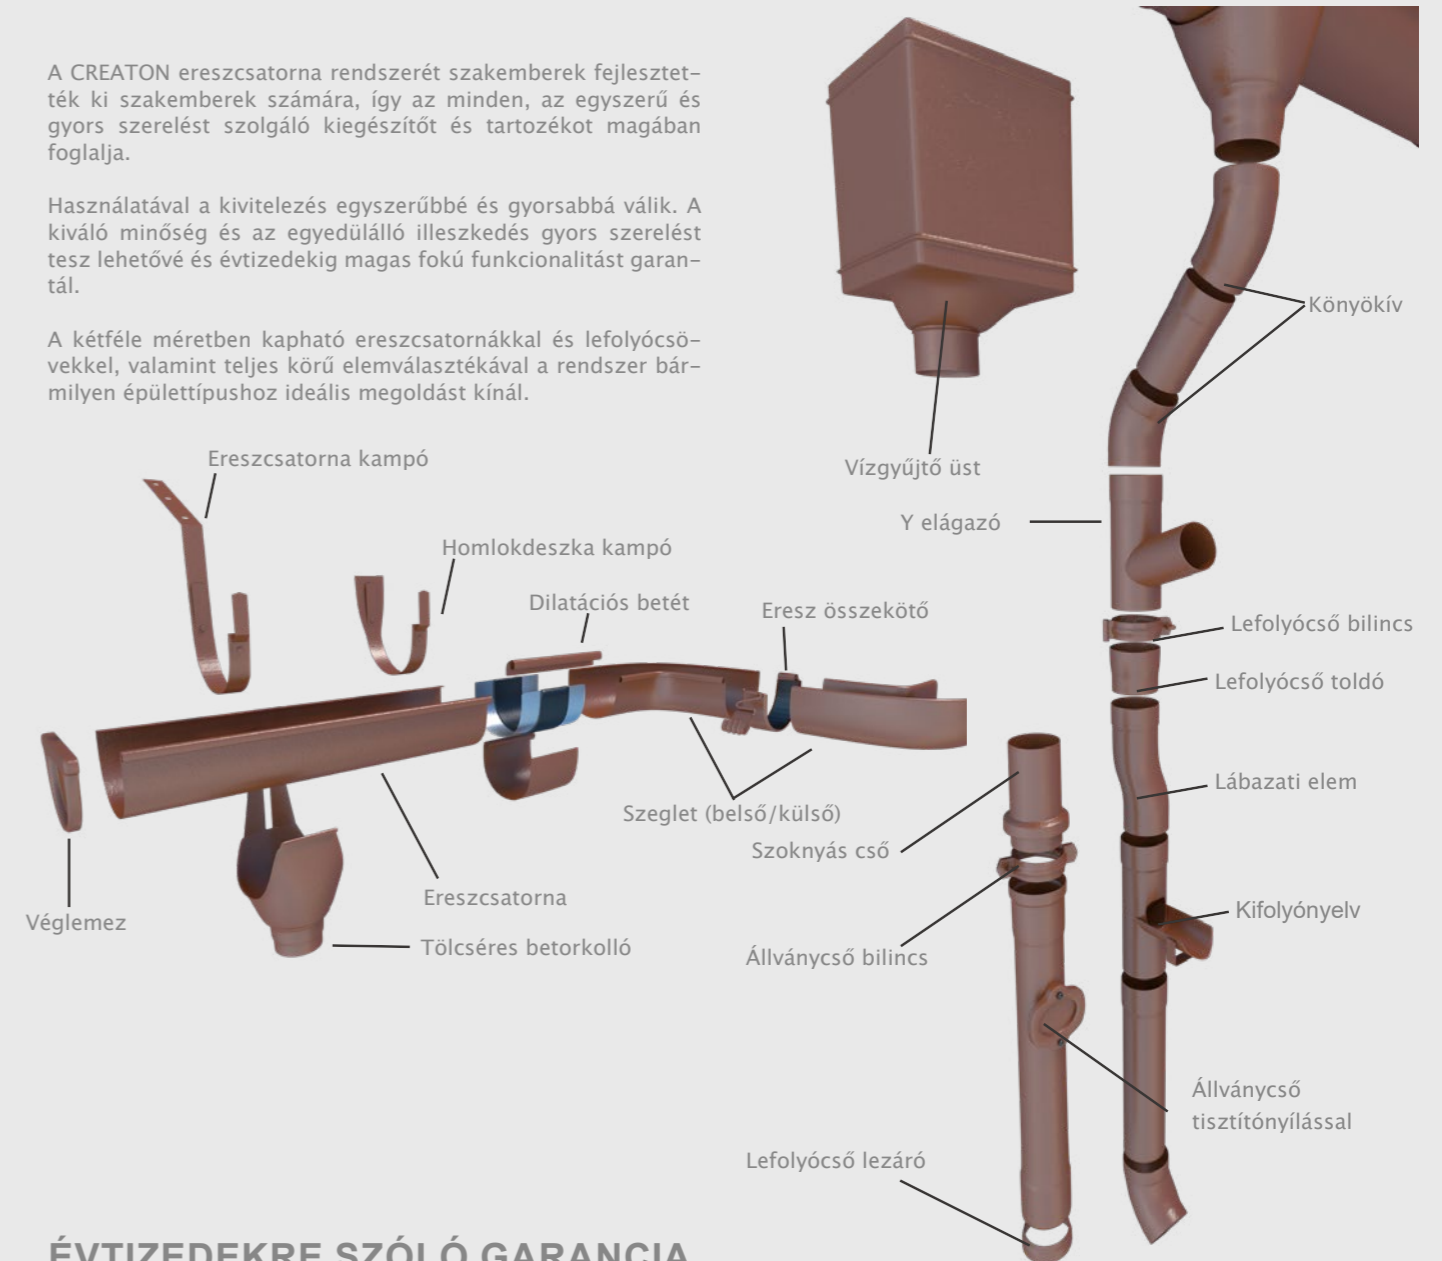

Függő ereszcatorna rendszer

A CREATON függő ereszcatorna rendszere innovatív, minden igényt kielégítő, valamennyi szóba jöhető kiegészítővel és szerelési tartozékával együtt komplett rendszerként szolgálja a tető vízvezetését. Bármilyen típusú CREATON tetőfedő anyaghoz található színben harmonizáló függő ereszcatorna.

A CREATON függő ereszcatornák hosszú élettartamuk, kiváló minőségük és a ROBUST felületi bevonatnak köszönhetően tartósan megfelelnek a funkcionális és esztétikai elvárásoknak.

- Komplet rendszer széles elemválasztékkal,
- könnyen, gyorsan szerelhető,
- modern bepattintható csatlakozások,
- minden típusú CREATON tetőfedő anyaggal harmonizáló színválaszték,
- kiváló korrózió elleni védelem,
- hosszú élettartam, magas minőség,
- karmentes ROBUST felület,
- színegyezés a tetőbiztonsági rendszer kiegészítőivel,
- igényes részletkialakítások.

A CREATON FÜGGŐ ERESZCSATORNA RENDSZER SZÍNVÁLASZTÉKA

vörös

borvörös

sötétbarna

palaszürke

fekete

Függő ereszcatorna rendszer elemek

A CREATON ereszcatorna rendszerét szakemberek fejlesztették ki szakemberek számára, így az minden, az egyszerű és gyors szerelést szolgáló kiegészítőt és tartozékot magában foglalja.

Használatával a kivitelezés egyszerűbbé és gyorsabbá válik. A kiváló minőség és az egyedülálló illeszkedés gyors szerelést tesz lehetővé és évtizedekig magas fokú funkcionalitást garantál.

A kétféle méretben kapható ereszcatornákkal és lefolyócsövekkel, valamint teljes körű elemválasztékával a rendszer bármilyen épülettípushoz ideális megoldást kínál.